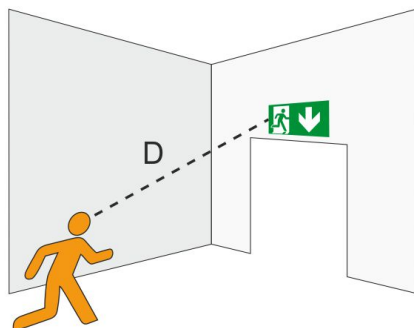

LYRA EVO

Codice articolo **LV1201**

Codice descrittivo **LV22N10ABR**

CE IP40 IK08

A=289mm B=211mm C=34mm
D=77mm E=134mm F=280mm

Distanza di visibilità: 22 metri

Descrizione apparecchio

- LYRA EVO 22M 1H SE/SA IP40 REST MODE

Caratteristiche tecniche

- Pulsante di test
- Funzione: Rest Mode (autonomo con modo di riposo)
- Autonomia: 1h
- Tipo: SE/SA (Solo Emergenza, non permanente/Sempre Acceso, permanente)
- Funzionamento in SA interrompibile tramite interruttore
- Batteria: Ni-Cd 4,8V 0,5Ah
- Tipo batteria: Nichel cadmio
- Tempo di ricarica batteria: 12h
- Battery status: segnalazione eventuale batteria non collegata
- Alimentazione: 230Vac
- Potenza assorbita con batteria carica: 1,7W
- Classe di isolamento: II
- Grado di protezione: IP40
- Grado di protezione contro impatti meccanici: IK08
- Temperatura di funzionamento: da 0°C a +40°C
- Colore: Grigio
- Distanza di visibilità (EN 1838): 22 metri
- Conforme alle normative europee: EN 60598-1, EN 60598-2-22, EN 1838, EN 7010
- Rischio fotobiologico esente secondo EN 62471
- Conforme a RoHS2 2011/65/UE
- Glow wire 850 °C
- Kit pittogrammi di segnalazione fornito di serie in ogni confezione
- Installazione: soffitto, bandiera, incasso*, incasso su scatola 503*, sospensione* (* con accessorio)
- Garanzia 5 anni