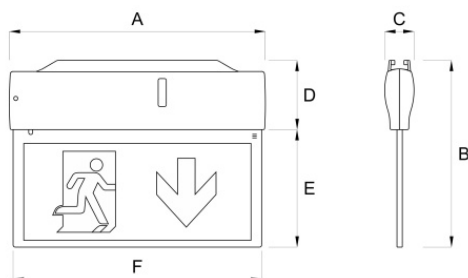

LYRA EVO

Codice articolo **LV1201**

Codice descrittivo **LV22N10ABR**

CE IP40 IK08

A=289mm B=211mm C=34mm
D=77mm E=134mm F=280mm

Distanza di visibilità: 22 metri

Descrizione apparecchio

- LYRA EVO 22M 1H SE/SA IP40 REST MODE